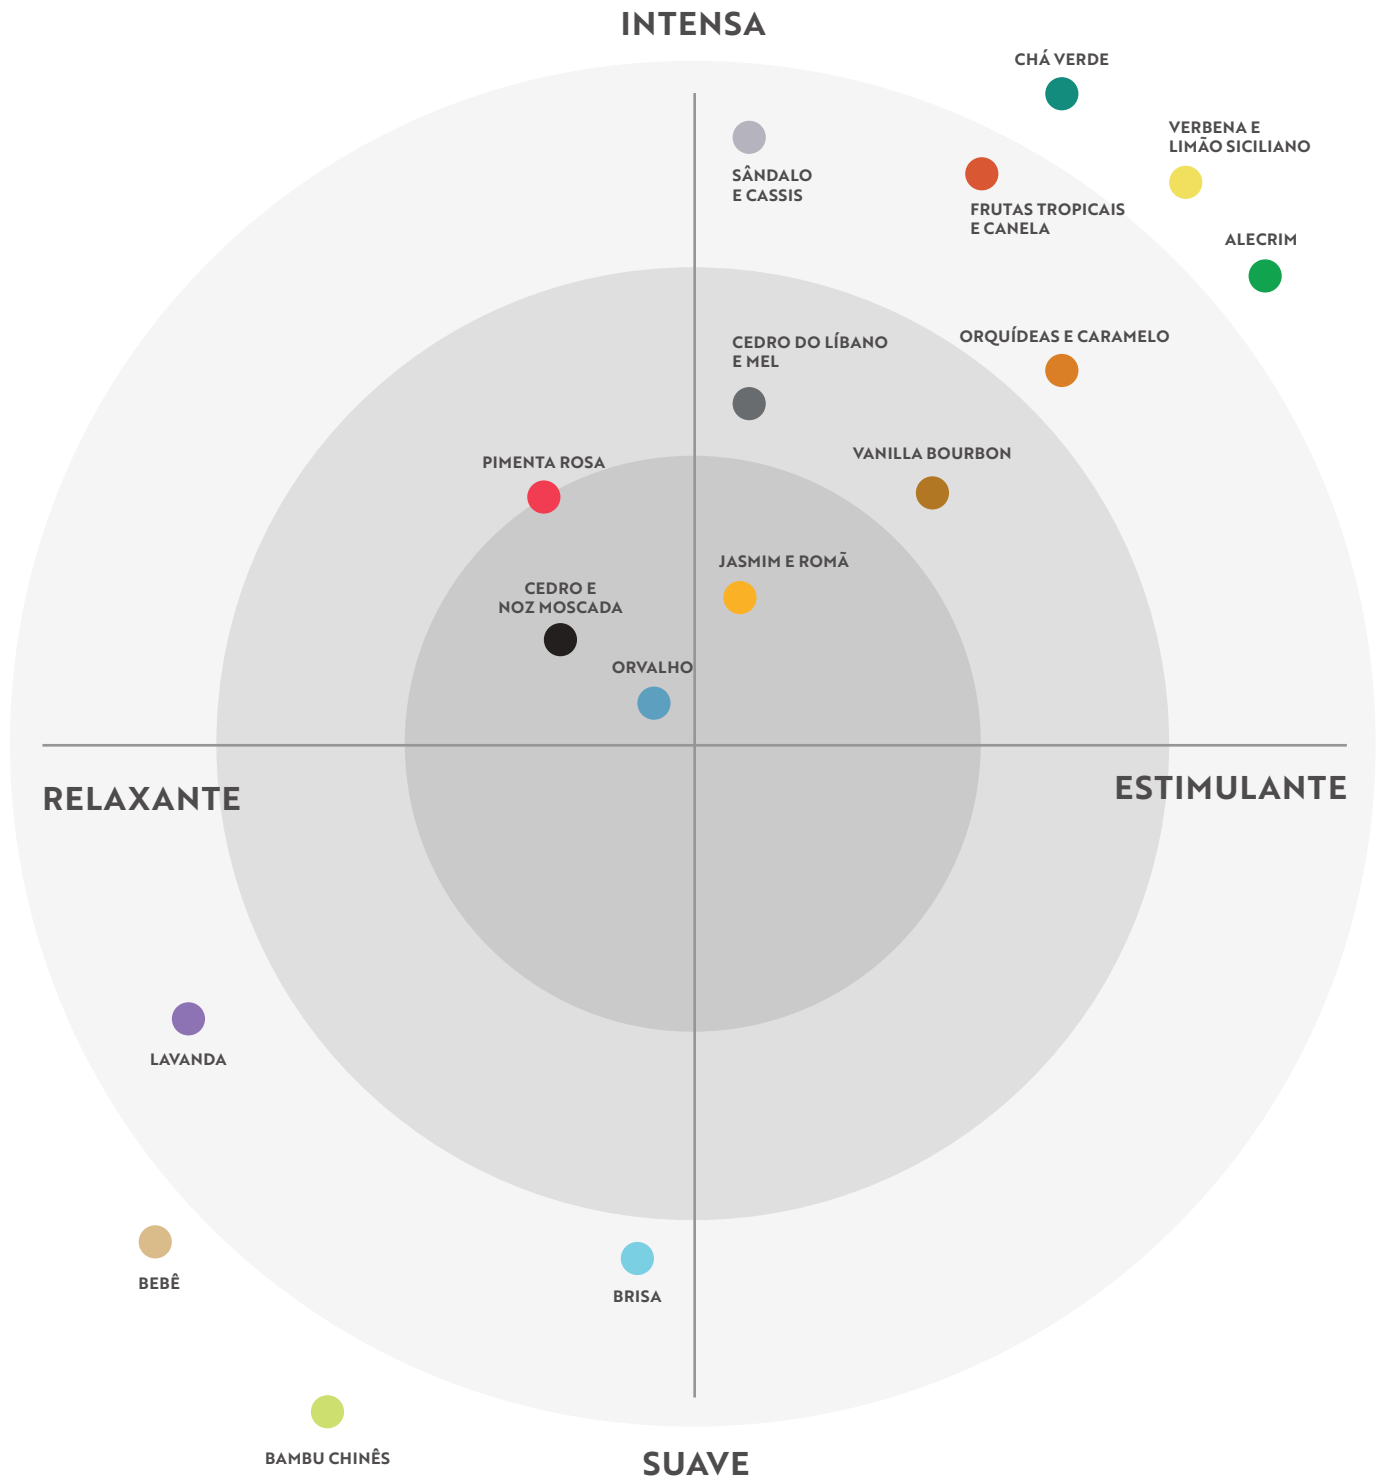

Acqua Aroma

ÍNDICE

- 4** **FRAGRÂNCIAS**
- 6** **PARA CASA**
- 7** Perfumes para Ambientes
- 11** Águas Perfumadas
- 13** Renovadores de Lençóis
- 15** Envelopes Perfumados
- 18** Essências concentradas
- 19** **PARA AUTO-CUIDADO**
- 20** Bases Neutras
- 22** Óleos Essenciais
- 24** Géis Antissépticos
- 26** Sabonetes em Barra Perfumados
- 28** Sabonetes Líquidos
- 30** Refis Sabonete Líquido e Óleo Difusor
- 34** **PARA DECORAR**
- 35** Estilo Natural
 - Difusor Elétrico
 - Difusores de aromas
 - Velas Perfumadas
- 39** Estilo Moderno
 - Vidro Decorativo
 - Difusores de Aromas
 - Sabonetes Líquidos
 - Perfumes para Ambientes
 - Velas Perfumadas
- 43** Estilo Contemporâneo
 - Difusores de Aromas
 - Sabonetes Líquidos
- 47** Estilo Clássico
 - Difusores de Aromas
 - Sabonetes Líquidos
 - Perfumes para Ambientes
 - Velas Perfumadas
 - Álcool Gel
- 60** **PARA PRESENTEAR**
- 61** Kits de Presentes
- 69** **ACESSÓRIOS**
- 70** Varetas Conductoras
- 74** Bandejas
- 75** Porta Toalhas
- 75** Floreira

para **casa**

Um ambiente para relaxar, se reconectar e reenergizar.

Uma casa representa tudo o que somos e tudo o que aspiramos ser, é o único ambiente que transformamos e permitimos que nos transforme numa sinergia singular.